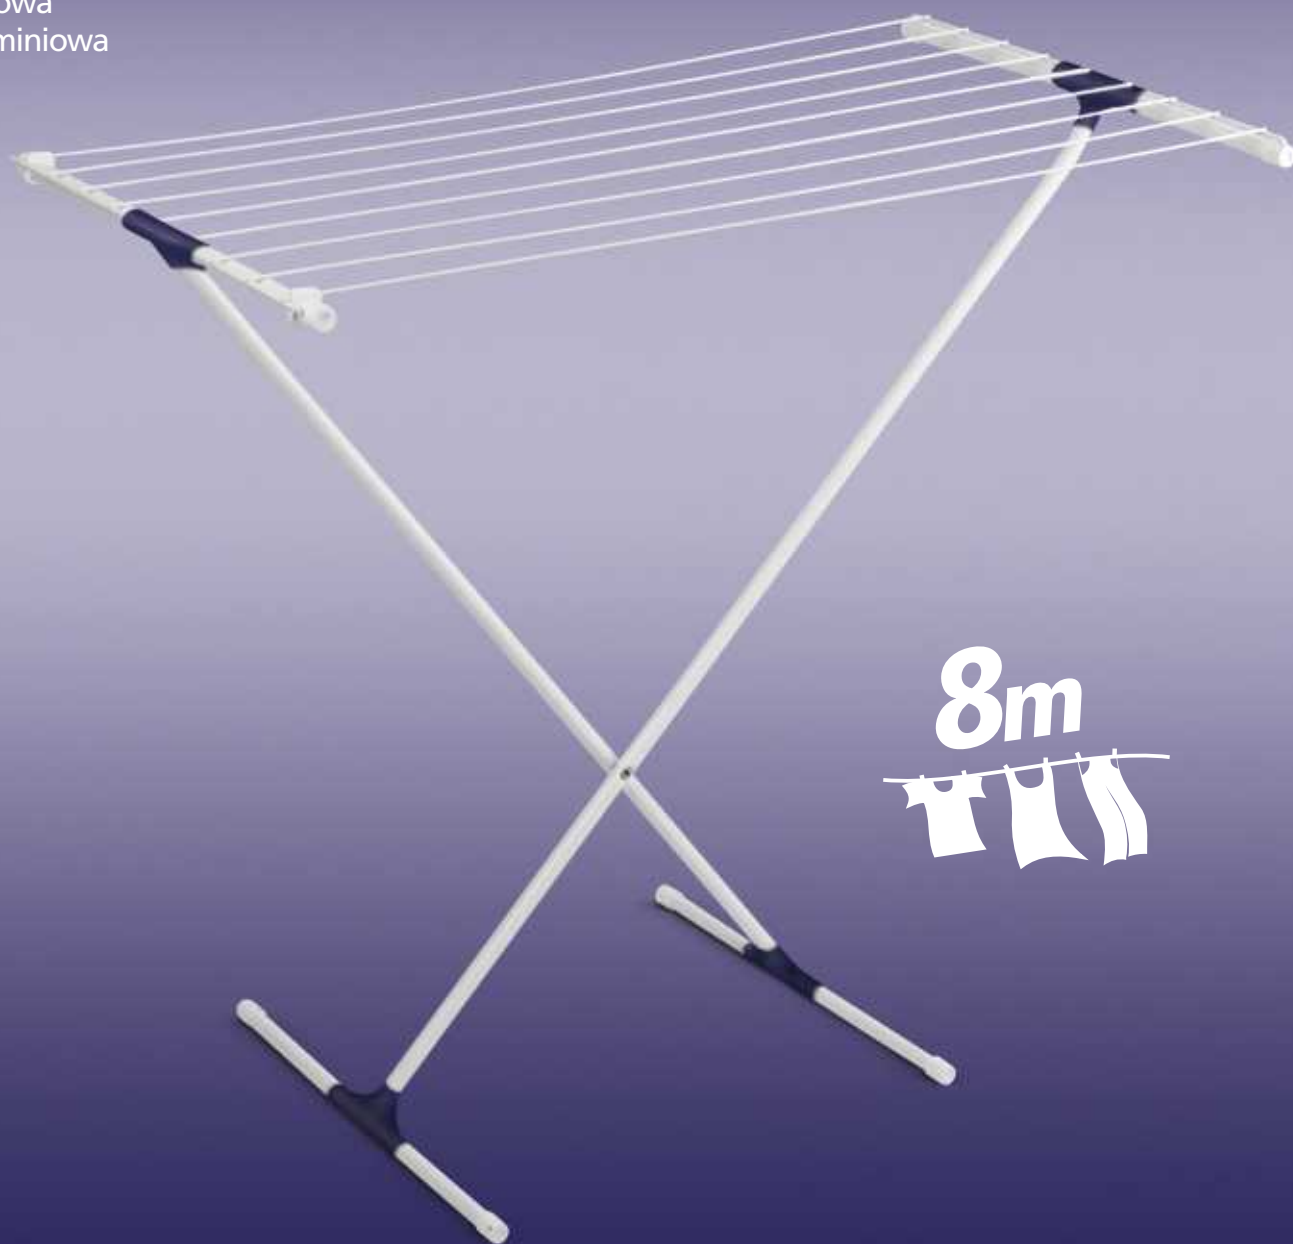

# SUSZARKA BALKONOWA 'MARIOLA'

Suszarka świetnie sprawdza się na mniejszych powierzchniach. Mała i sprytna daje możliwości ustawienia jej w najmniejszych zakątkach waszego domu czy mieszkania zarazem zapewnia, aż do 8 metrów powierzchni suszenia. Można ją bez problemu złożyć i schować. Możliwość używania w wannie. Istnieje w dwóch wersjach:

- stalowa
- aluminiowa

Nazwa towaru

Indeks

Kod

Pakowanie

Waga szt.

Waga opak. zbior.

Wymiar 1 szt.

Wymiar op. zbiorcze

Metry susz.

Ilość na pal.

Suszarka balkonowa MARIOLA	SBM	5906805005729	5 szt.	1,85	9,30	1100x520x35 mm	1100x520x175 mm	8	30
Suszarka bal. MARIOLA aluminium	SBMa	5906805005736	5 szt.	1,15	6,00	1100x520x35 mm	1100x520x175 mm	8	30